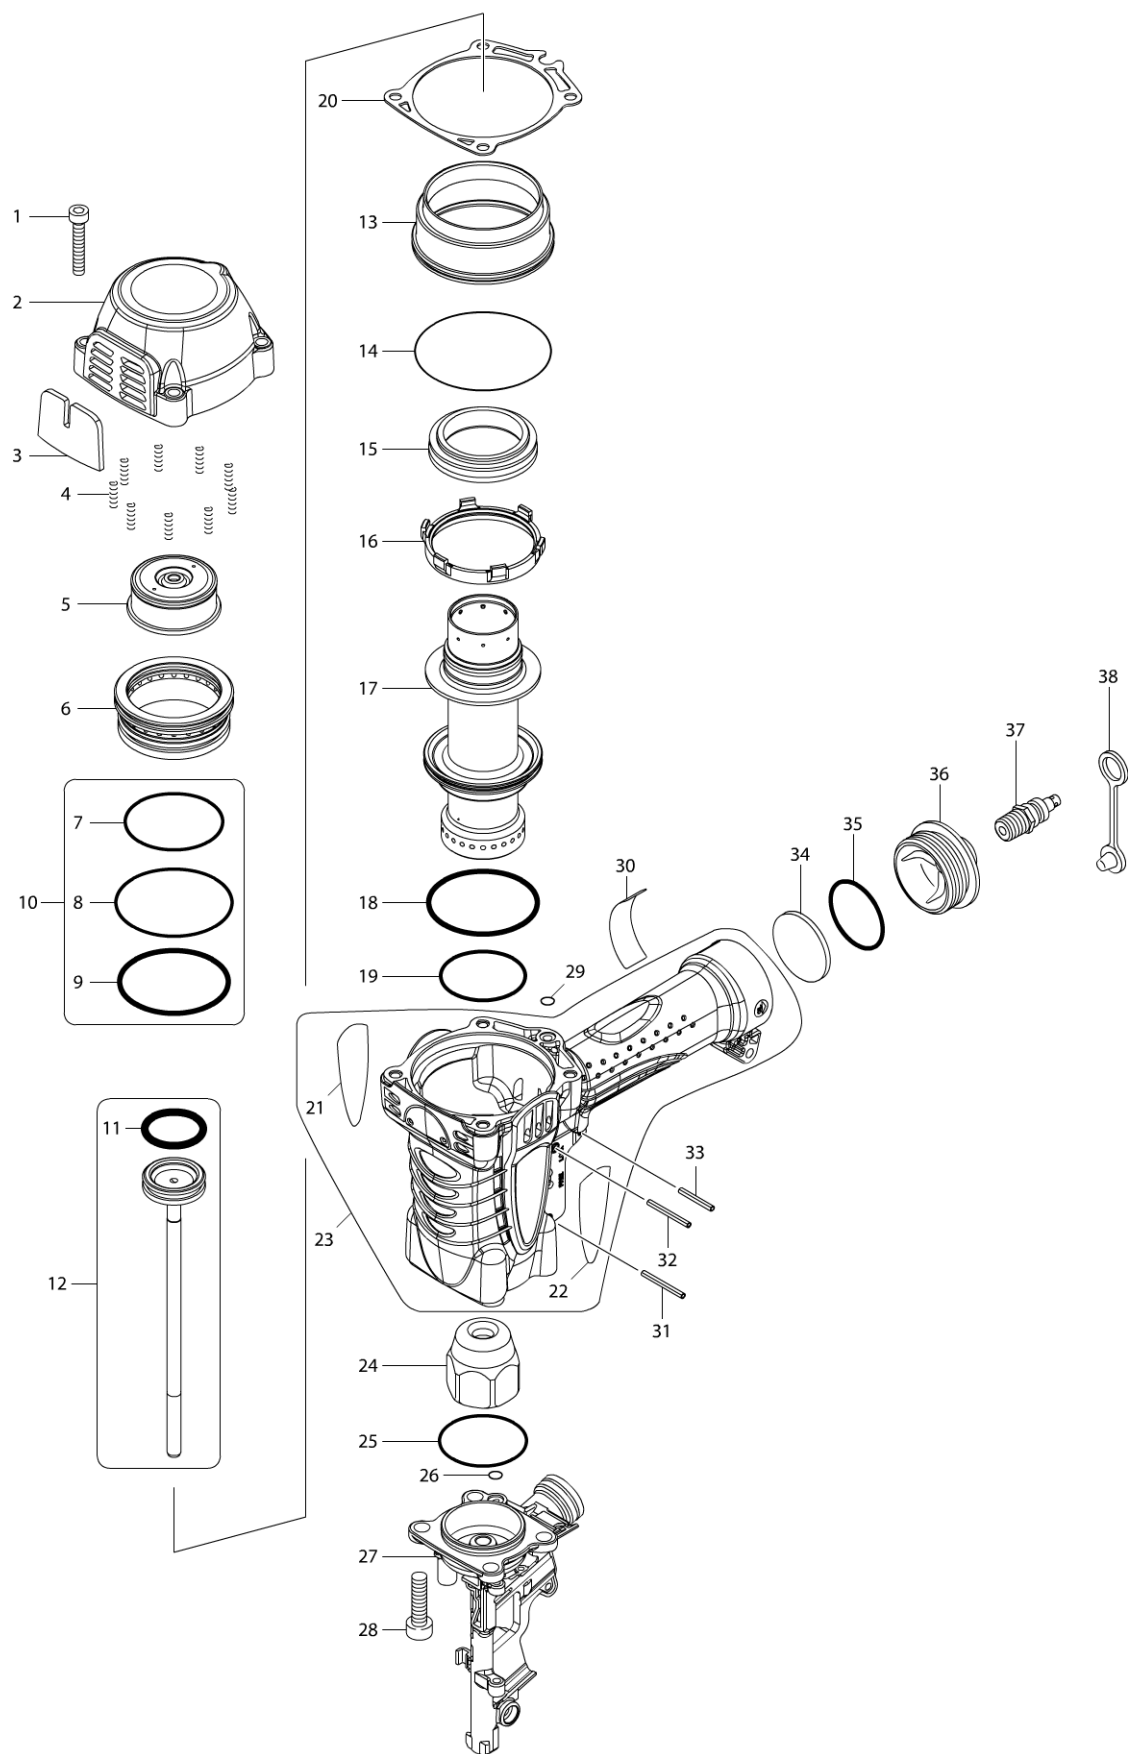

# Modelo AN930H CLAVADORA ALTA PRESION