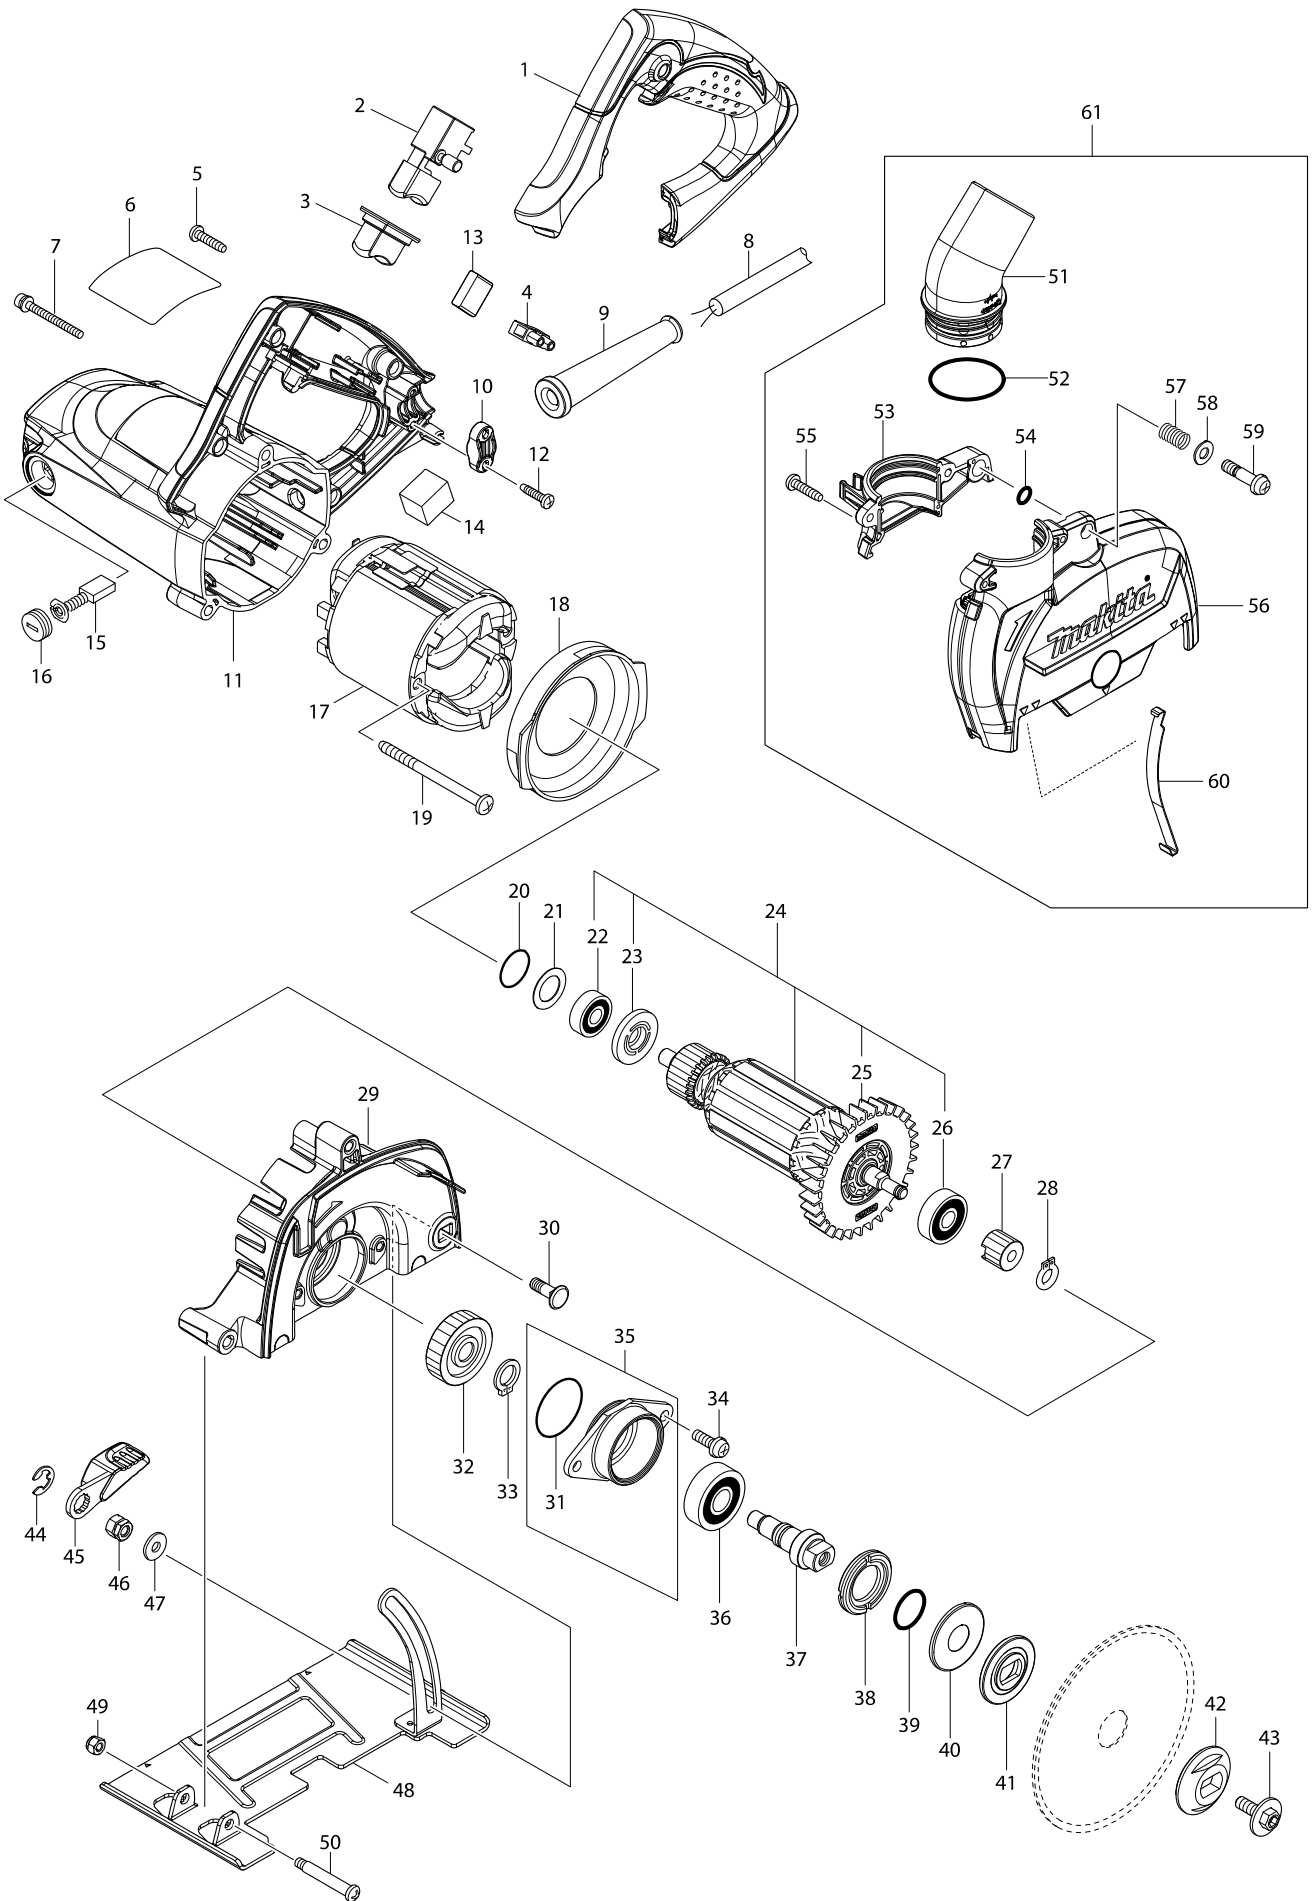

Modelo 4100KB 125MM DUSTLESS CUTTER

Modelo 4100KB 125MM DUSTLESS CUTTER

Artículo	Código	Descripción	Interc	Cantida	N/O	Opción 1	Opción 2	Notas
001	450838-7	HANDLE COVER		1				
002	650248-0	SWITCH SGES115C-3		1				
003	424585-6	DUST COVER		1				
004	654532-5	CONECTOR 6E/1DS		1				
005	265995-6	TORNILLO RP 4X18 BGA452		4				
006	853U04-5	4100KB NAME PLATE		1				
007	911263-2	TORNILLO M5X40*		3				
008	665865-3	CABLE DE ALIMENTACION LC1230		1				
009	682540-6	SALIDA DE CABLE 8-90		1				
010	687124-5	PRESILLA P/MT953		1				
011	141726-6	MOTOR HOUSING COMPLETE		1				
C10	643708-9	PORTA ESCOBILLAS 5-11 P/9404		2				
012	265995-6	TORNILLO RP 4X18 BGA452		2				
013	645200-1	CONDENSADOR PARA 420S ***		1				
014	424634-9	SPONGE		1				
015	191963-2	ESCOBILLAS CB-303 PARA 5603R		1				
016	643750-0	TAPON DE ESCOBILLA*		2				
017	599095-3	FIELD ASSY 220V		1				
C10	654020-2	TERMINAL*		2				
C20	654501-6	CASQUILLO CONECTOR PARA 1923H		2				
018	450839-5	BUFFLE PLATE		1				
019	266038-7	TORNILLO PF 5X70 PARA HP2030*		2				
020	213262-3	JUNTA TORICA 18		1				
021	253192-6	ARANDELA PLANA 14*		1				
022	211395-8	BALL BEARING 608LLU		1				
023	681644-1	ARANDELA AISLANTE		1				
024	513769-2	ARMATURE ASS'Y 240V		1				
D10		INC. 22,23,25,26						
025	240109-8	FAN 70		1				
026	211092-6	RODAMIENTO 629DDW		1				
027	226695-3	HELICAL GEAR 17		1				
028	961002-0	GRUPILLA S-6*		1				
029	144781-7	GEAR HOUSING COMPLETE		1				
C10	213445-5	JUNTA TORICA 26 MT952		1				
030	251586-9	FLAT HEAD SQUARE NECK BOLT M6X		1				
031	213444-7	O RING 30		1				
032	226696-1	HELICAL GEAR 44		1				
033	961052-5	GRUPILLA S-12*		1				
034	911223-4	TORNILLO M5X16		2				
035	135948-8	BEARING BOX ASSEMBLY		1				
D10		INC. 31						
036	211129-9	RODAMIENTO 6201DDW		1				
037	325603-2	SPINDLE		1				
038	285858-0	BEARING RETAINER 19-33		1				
039	213279-6	JUNTA TORICA 18 MT582		1				
040	253397-8	CUP WASHER 15		1				
041	224423-0	INNER FLANGE 36		1				
042	224424-8	OUTER FLANGE 36		1