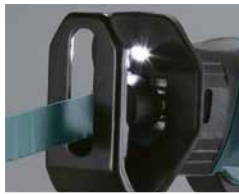

Makita[®]

Sierra de sable a batería
JR103D

10.8V
LITHIUM-ION

Alimentada por la nueva batería de litio-ion Makita de 10.8V

BL1020B
2.0Ah

BL1040B
4.0Ah

DC10SA

DC10WC

Con indicador
de carga

CXT

Dos interruptores con velocidad variable, uno en el cuerpo y otro en la empuñadura.

Dos interruptores que hacen con que sea posible trabajar en distintas posiciones de una forma muy cómoda y sin esfuerzo.

Interruptor en el cuerpo de la herramienta.

Interruptor en la empuñadura.

JR103D

Inserción de las cuchillas sin necesidad de herramientas.

Luz LED para iluminar la area de trabajo.

Baterías y cargadores

| | 197394-3 | 197402-0 |
|---|---|---|
| 10.8V LITHIUM-ION |  |  |
| | BL1020B 10.8V 2.0Ah con indicador de carga | BL1040B 10.8V 4.0Ah con indicador de carga |
| 197355-3 DC10SA para 10.8V |  |  |
| | 30 min | 60 min |
| 197334-1 DC10WC para 10.8V |  |  |
| | 70 min | 130 min |

Indicador de carga

(BL1020B, BL1040B)

Puede verificar la carga de la batería simplemente pulsando un botón. La carga es indicada en 4 niveles para que no sea sorprendido por falta de batería.

Pulse el botón