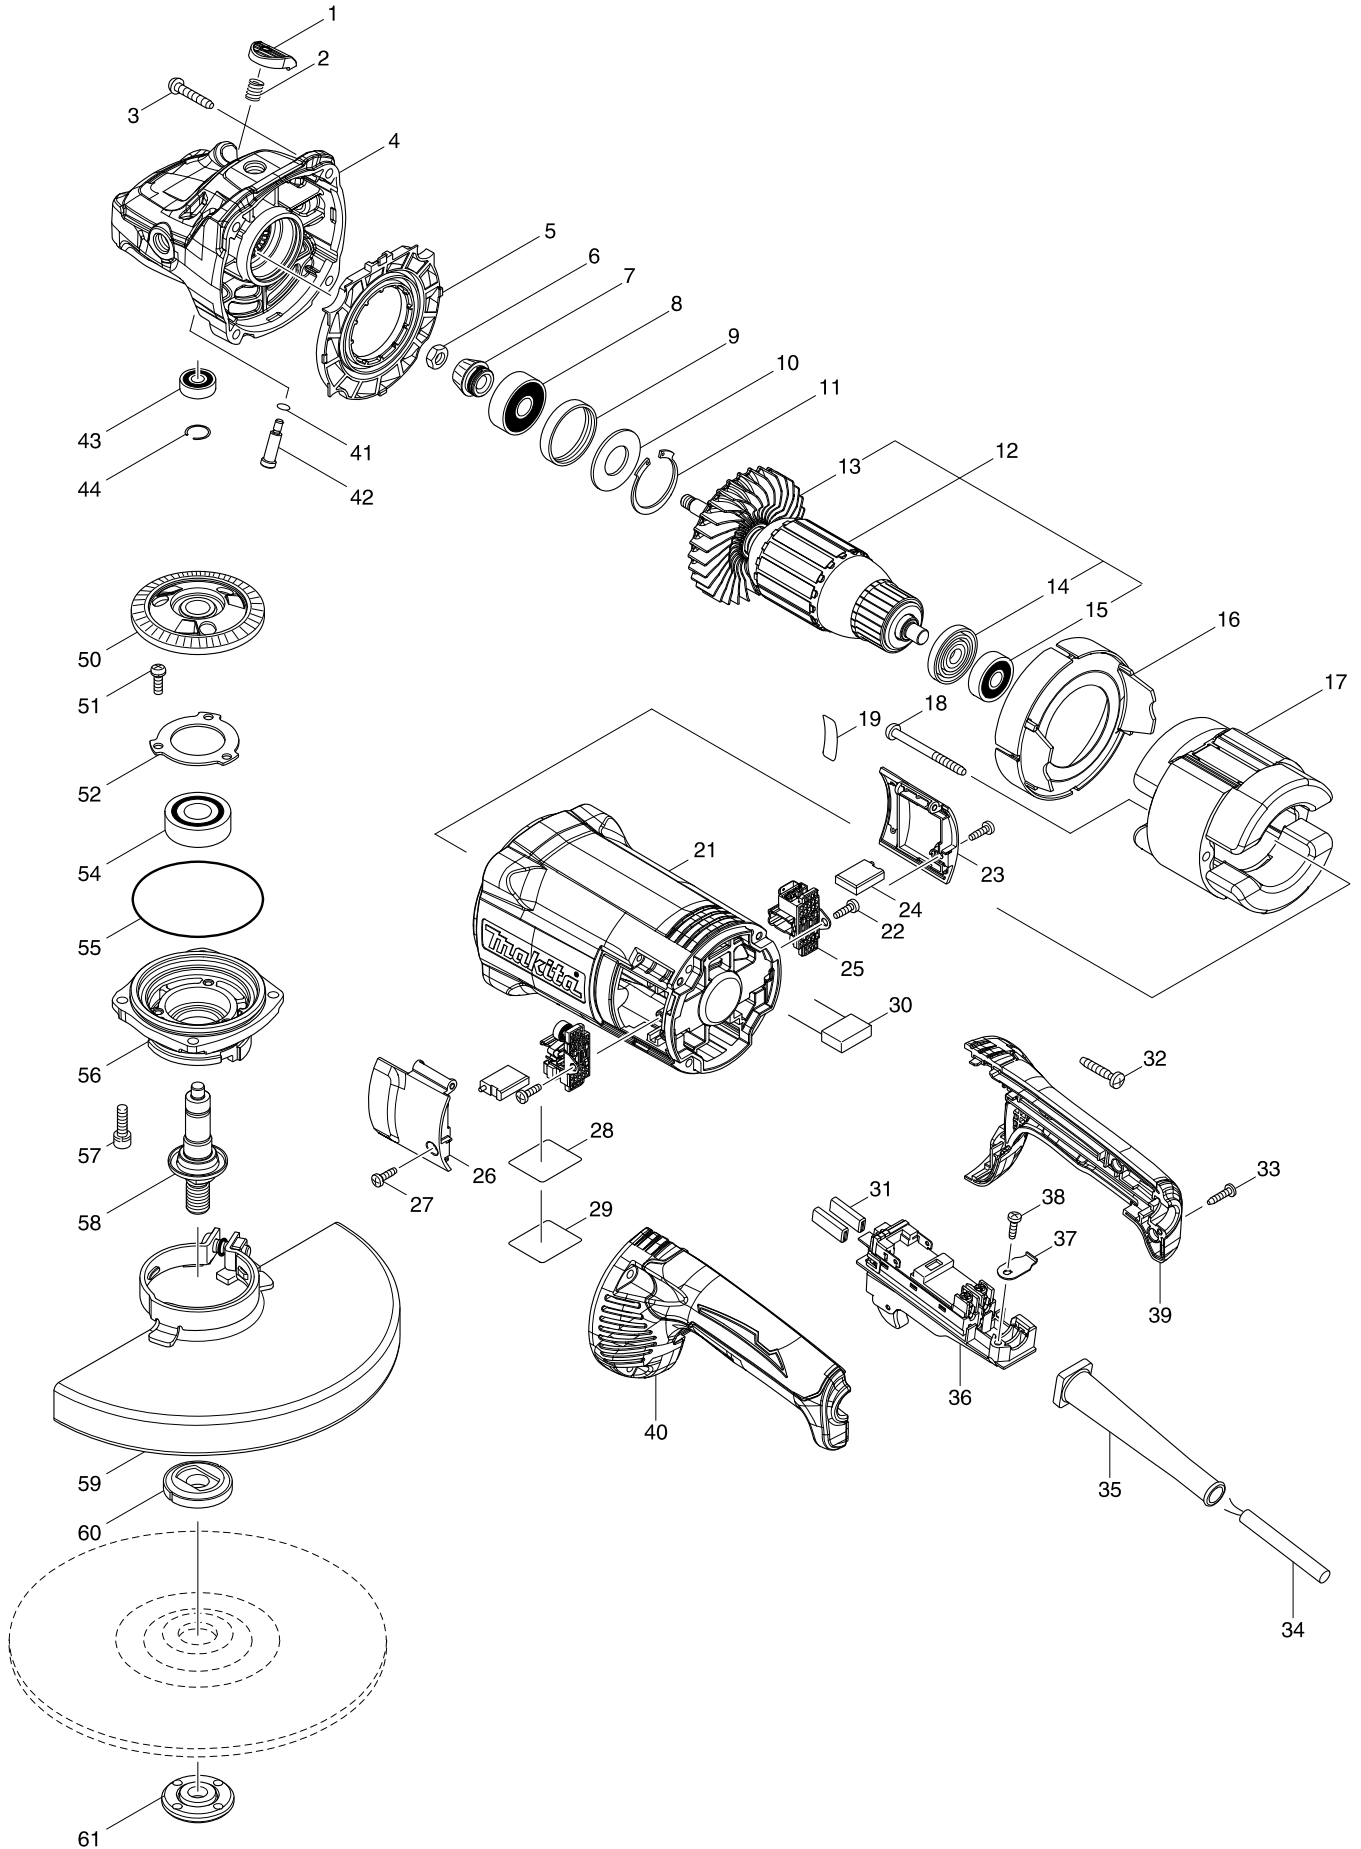

# Modelo GA9060 230MM ANGLE GRINDER

Artículo	Código	Descripción	Interc	Cantida	N/O	Opción 1	Opción 2	Notas
001	456247-8	PIN CAP		1				
002	234391-9	COMPRESSION SPRING 8		1				
003	251489-7	TAPPING SCREW 5X30		4				
004	143485-8	GEAR HOUSING COMPLETE		1				
C10	263002-9	FIJADOR 4*		1				
005	456238-9	DIFFUSER		1				
006	252194-9	TUERCA M8 PARA GA9020S		1				
007	227652-4	SPIRAL BEVEL GEAR 13		1				
008	211132-0	RODAMIENTO 6301LLB		1				
009	262085-6	ANILLO DE CAUCHO 38 P/9079SF		1				
010	267299-2	ARANDELA PLANA 20 GA9020S		1				
011	962211-4	GRUPILLA R-42 PARA HR3000C		1				
012	513448-2	ARMATURE ASS'Y 220V		1				
D10		INC. 13-15						
013	240161-6	FAN 86		1				
014	681630-2	ARANDELA AISLANTE		1				
015	211087-9	RODAMIENTO 6200DDW		1				
016	456239-7	BAFFLE PLATE		1				
017	621779-6	FIELD 240V		1				
018	266044-2	TORNILLO F PT5X60 /HR4000C		2				
019	851U89-5	GA9060 SERIAL NO. LABEL		1				
021	456240-2	MOTOR HOUSING		1				
022	266192-7	TORNILLO PT M4X14 HR4011C		2				
023	143950-7	BRUSH HOLDER COVER R COMPLETE		1	*			
023-1	456246-0	BRUSH HOLDER COVER R	>	1				
024	197129-2	CARBON BRUSH CB-218		1				
025	643714-4	BRUSH HOLDER		2	*			
025-1	643715-2	BRUSH HOLDER	<	2				
026	143949-2	BRUSH HOLDER COVER L COMPLETE		1	*			
026-1	456245-2	BRUSH HOLDER COVER L	>	1				
027	266192-7	TORNILLO PT M4X14 HR4011C		2				
028	851U85-3	GA9060 NAME PLATE		1				
029	809R72-8	CLEAR LABEL		1				
030	645088-9	CONDENSADOR PARA GA9020S		1				
031	686036-9	PRESILLA PARA GA9020S		2				
032	251489-7	TAPPING SCREW 5X30		4				
033	265995-6	TORNILLO RP 4X18 BGA452		2				
034	695107-1	POWER SUPPLY CORD 1.5-2-2.5		1				
035	682573-1	SALIDA DE CABLE 10 GA9010C		1				
036	632F75-3	SWITCH UNIT		1				
037	687169-3	PRESILLA HP1620		1				
038	266192-7	TORNILLO PT M4X14 HR4011C		1				
039	183C63-0	HANDLE SET		1				
D10		INC. 40						
040	183C63-0	HANDLE SET		1				
D10		INC. 39						
041	213026-5	JUNTA PARA TORNILLO GA9010C		1				
042	256571-7	SHOULDER PIN 7		1				