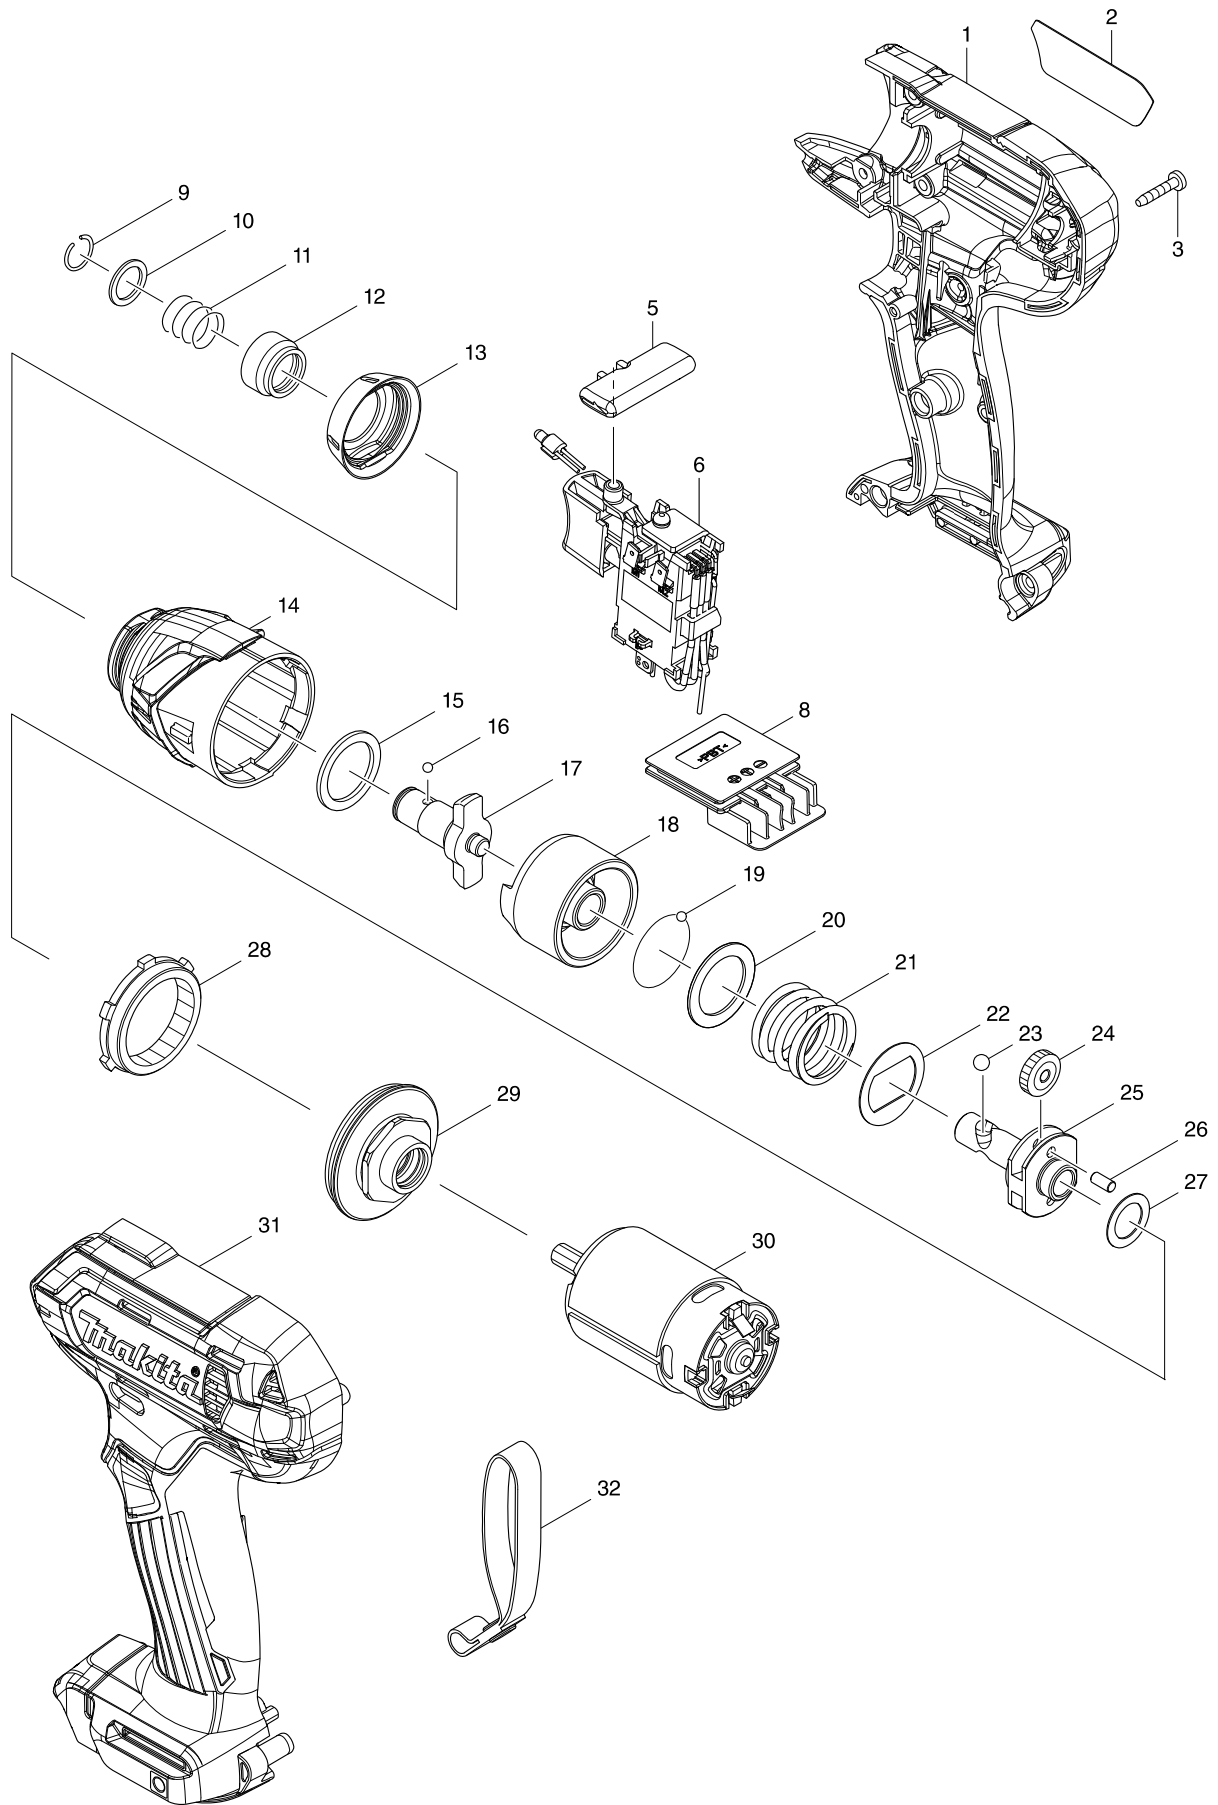

Modelo TD110D CORDLESS IMPACT DRIVER

Modelo TD110D CORDLESS IMPACT DRIVER

Artículo	Código	Descripción	Interc	Cantida	N/O	Opción 1	Opción 2	Notas
001	183B49-8	HOUSING SET		1				
C10	252126-6	HEX. LOCKING NUT M4-7		2				
D10		INC. 31						
002	851G86-7	TD110D NAME PLATE		1	*			
002-1	851G85-9	TD110D NAME PLATE	<	1				
003	266429-2	TORNILLO M3X16 TD0101F		8				
005	456039-5	F/R CHANGE LEVER		1				
006	632F42-8	SWITCH UNIT		1	*			
C10	620463-0	LED CIRCUIT		1	*			
C20	632F64-8	LINE FILTER UNIT		1	*			
006-1	632J76-5	SWITCH UNIT	<	1				
C10	620625-0	LED CIRCUIT		1				
C20	632F64-8	LINE FILTER UNIT		1	*			
C21	688161-2	FILTRO DE LINEA DA312/392	<	1				
008	644813-5	TERMINAL		1				
009	231965-7	ANILLO DE CIERRE PARA 6796FD		1				
010	267143-3	ARANDELA PLANA PARA 6796FD		1				
011	233005-7	MUELLE COMPRESION 13 6903VDW		1				
012	324711-6	CASQUILLO TD020DSE		1				
013	424737-9	BUMPER		1				
014	143277-5	HAMMER CASE COMPLETE		1				
015	261140-1	ARANDELA DE NYLON 20 TD090D		1				
016	216019-1	BOLA DE ACERO PARA 6796FD		2				
017	324895-0	YUNKE TD090D		1				
018	324894-2	MARTILLO TD090D		1				
019	216019-1	BOLA DE ACERO PARA 6796FD		24				
020	267380-9	ARANDELA PLANA 20 TD090D		1				
021	234064-4	MUELLE COMPRESION 21 TD090D		1				
022	267813-4	ARANDELA 21 TD090D		1				
023	216002-8	BOLA DE ACERO 4.8*		2				
024	227213-0	PIÑON 17 TD090D		2				
025	324897-6	EJE TD090D		1				
026	268217-3	BULON 3,5 TD090D		2				
027	253052-2	ARANDELA PLANA 12*		1				
028	227215-6	CORONA INTERNA TD090D		1				
029	158671-8	CAJA DE RODAMIENTO TD090D		1				
030	629163-9	DC MOTOR		1				
031	183B49-8	HOUSING SET		1				
C10	252126-6	HEX. LOCKING NUT M4-7		2				
D10		INC. 1						
033	688164-6	FILTRO DE LINEA 6940D		1	*			
033-1	632F64-8	LINE FILTER UNIT	<	1				
C10	688164-6	FILTRO DE LINEA 6940D		1				
A01	266622-8	+ TRUSS HEAD SCREW M4X12		1				
A02	346909-5	HOOK		1				
A03	784244-7	+ BIT 2-50		1				
A04B	456128-6	BATTERY COVER		1				
A05B	***DC10SA	DC10SA BATTERY CHARGER		1	*			