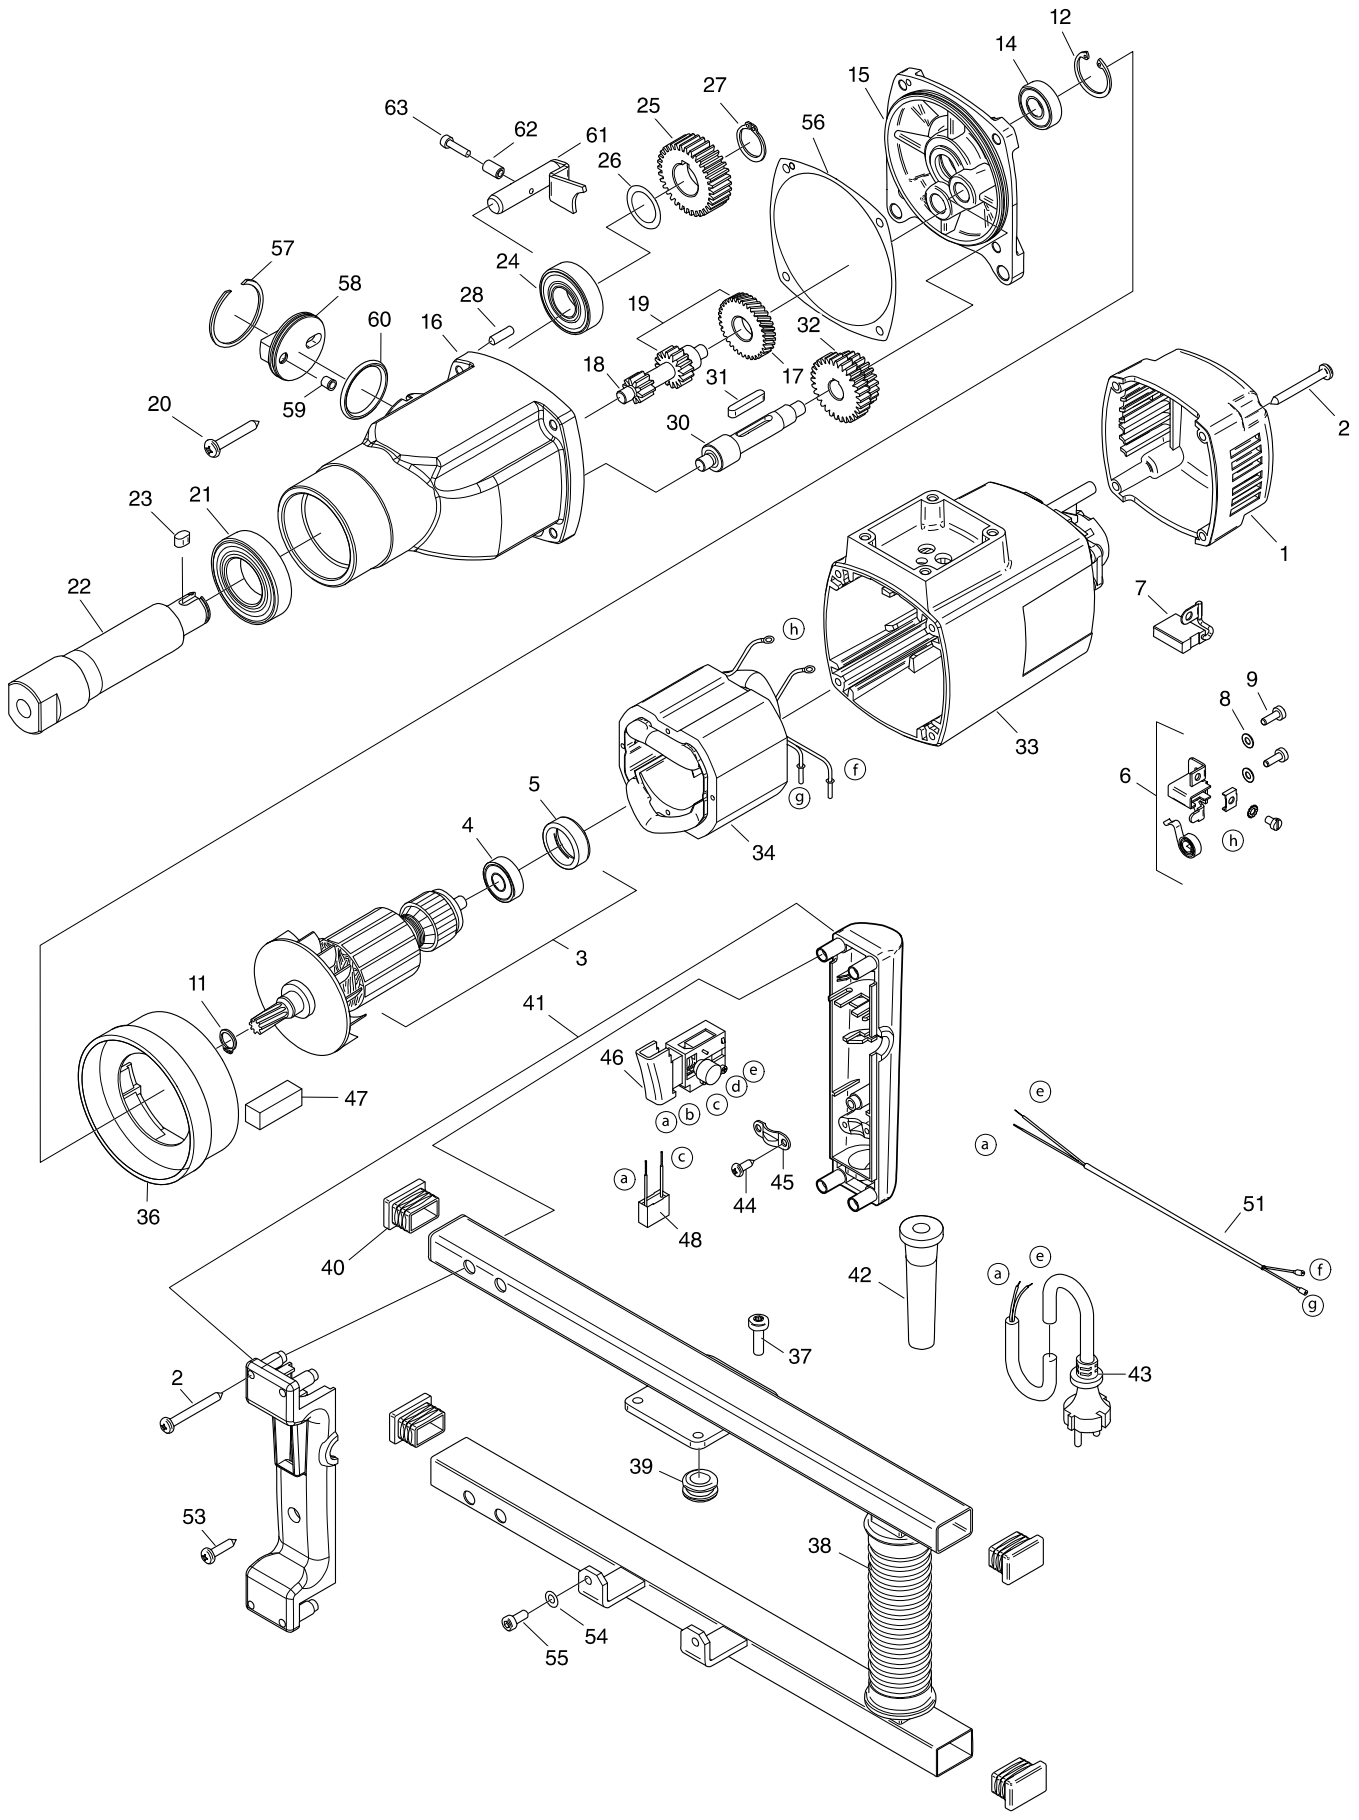

Modelo UT1600 POWER MIXER

Artículo	Código	Descripción	Interc	Cantida	N/O	Opción 1	Opción 2	Notas
001	EE80900082	CAP		1				
002	EE80201267	SELF TAPPING SCREW		8				
003	EE77427100	ROTOR COMPLETE		1				
004	EE80410021	GROOVED BALL BEARING		1				
005	EE83000031	BEARING CAP		1				
006	EE80201199	BRUSH HOLDER		2				
007	EE80700019	PAIR OF BRUSHES		2	*			
007-1	EE7332022S	PAIR OF BRUSHES	<	1				
008	EE80201385	LOCK WASHER		4				
009	EE80201180	SELF TAPPING SCREW		4				
011	EE80201320	LOCKING RING		1				
012	EE80201333	LOCKING RING		1				
014	EE80410031	GROOVED BALL BEARING		1				
015	EE77M4161U	END SHIELD OF GEARING		1				
016	EE77M4140U	GEARBOX HOUSING / CASING		1				
017	EE7432K470	INTERMEDIATE WHEEL		1				
018	EE7432K500	SHAFT		1				
020	EE80201292	SELF TAPPING SCREW		4				
021	EE80410071	GROOVED BALL BEARING		1				
022	EE77796420	WORK SPINDLE		1				
023	EE80200604	FITTING KEY		1				
024	EE80410051	GROOVED BALL BEARING		1				
025	EE7432K430	SPINDLE WHEEL		1				
026	EE80200509	FITTING WASHER		1				
027	EE80201324	LOCKING RING		1				
028	EE80200582	NOTCHED PIN PLUG		1				
030	EE7432K460	SHAFT		1				
031	EE80200602	FITTING KEY		1				
032	EE7432K440	GEAR BLOCK/ CLUSTER GEAR		1				
033	EE80900404	MOTOR HOUSING		1				
034	EE7742A150	STATOR COMPLETE		1				
036	EE80900160	AIR GUIDING RING		1				
037	EE80201278	PLASTIC SCREW		4				
038	EE77M41590	BOW HANDLE		1				
039	EE83000051	CABLE GROMMET		2				
040	EE80900000	COVER CAP		4				
041	EE80900098	PAIR OF HANDLE HALVES		1				
042	EE83000004	CABLE GROMMET		1				
043	EE80600060	CONNECTING CABLE		1				
044	EE80201270	SELF TAPPING SCREW		2				
045	EE85000020	WIRE LOCKING FLANGE		1				
046	EE80600510	SWITCH		1				
047	EE80600306	CONTACT WASHER / SPACER		1				
048	EE80500010	ANTI PARASITE CONDENSER		1				
051	EE80600072	INTERCONNECTING WIRE		1				
053	EE80201280	SELF TAPPING SCREW		1				
054	EE80201302	LOCK WASHER		2				
055	EE80201103	SCREW		2				