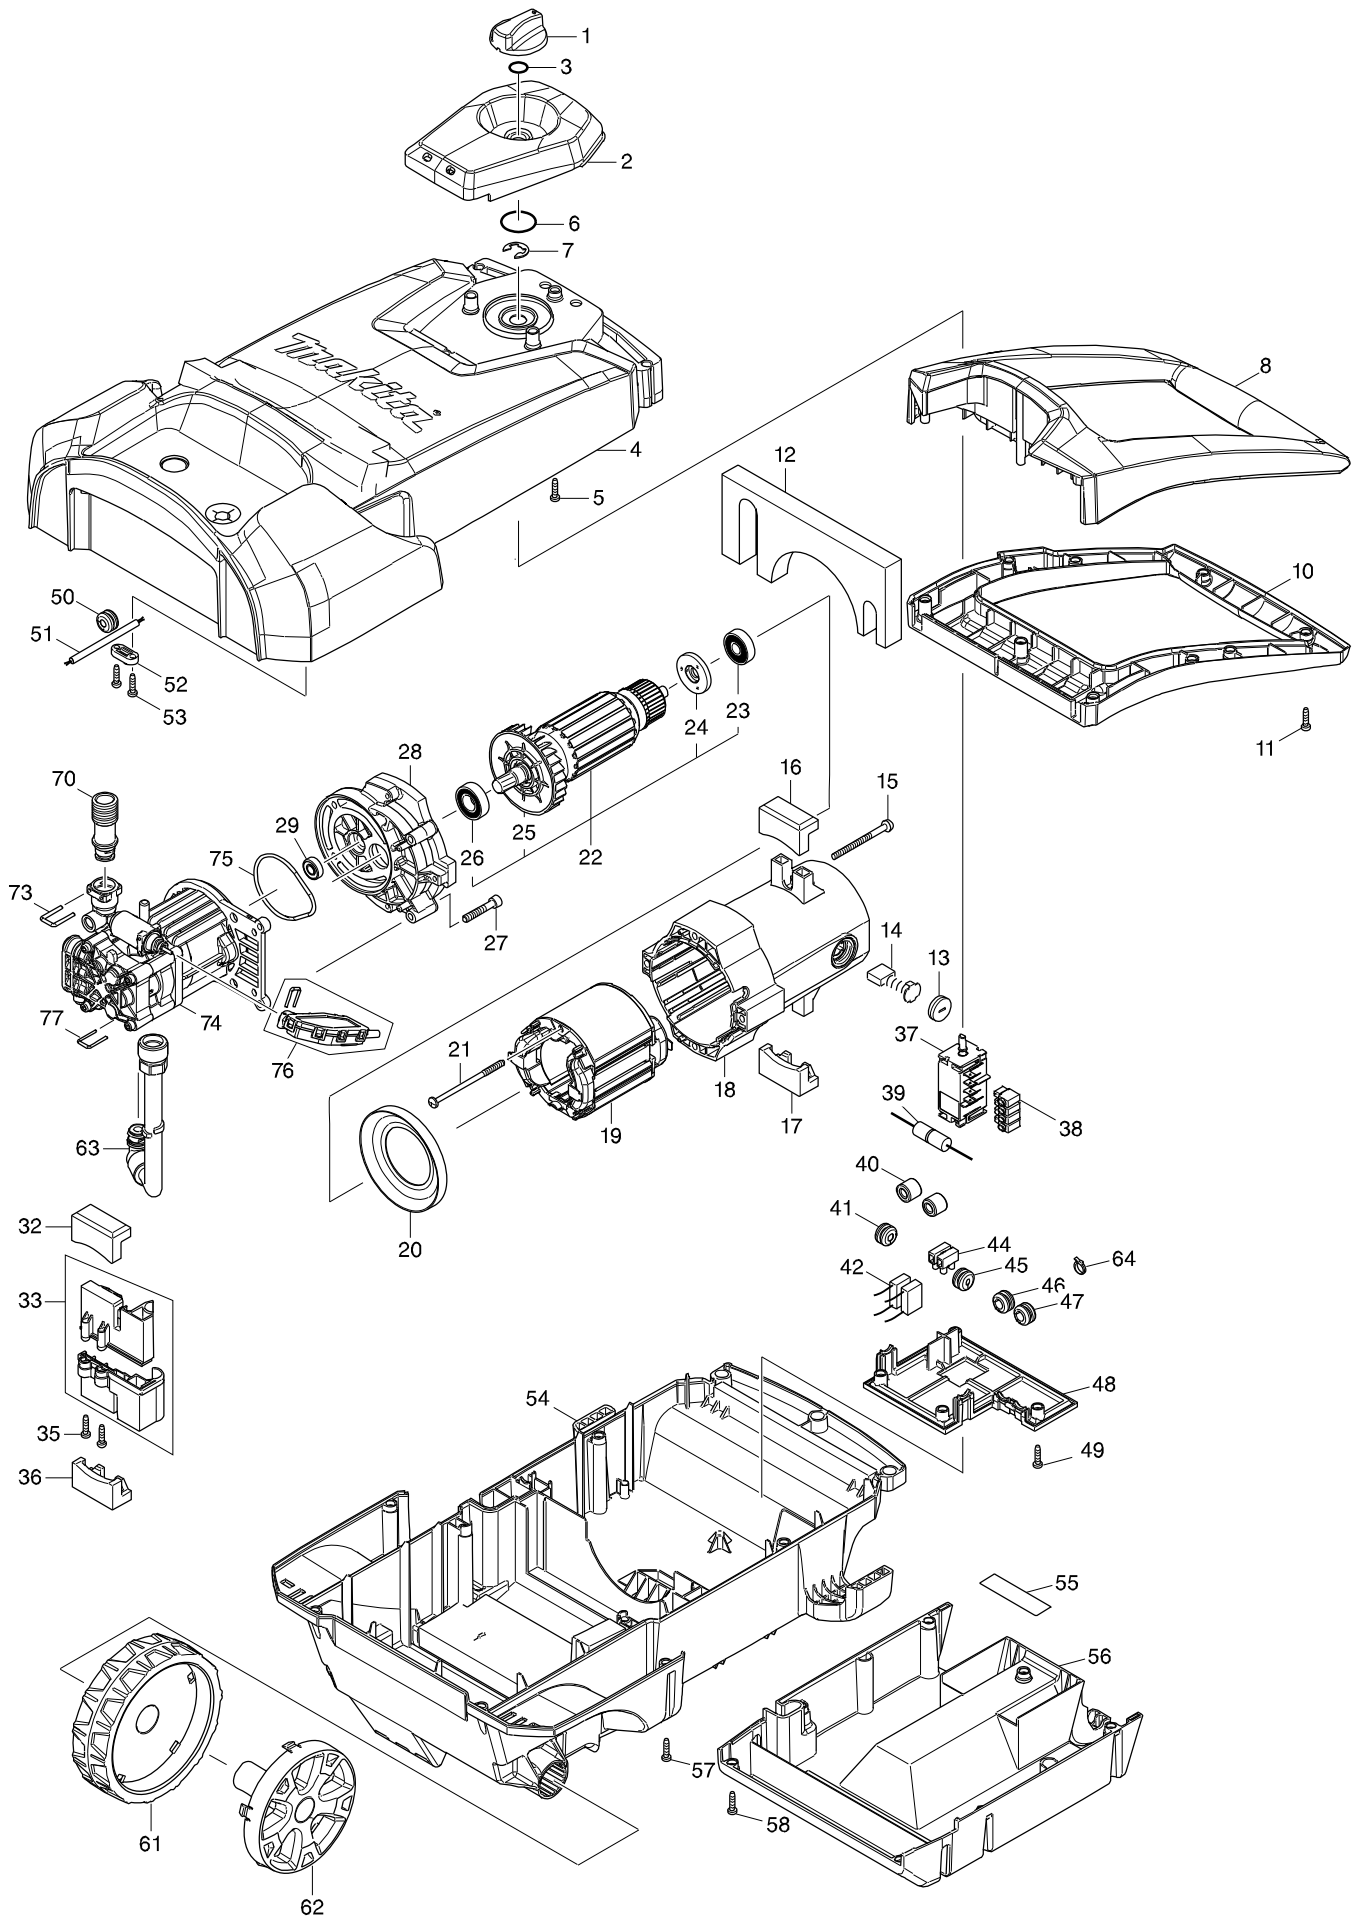

# Modelo HW1200 HIGH PRESSURE WASHER

Artículo	Código	Descripción	Interc	Cantidad	N/O	Opción 1	Opción 2	Notas
001	456837-7	SWITCH DIAL 50		1				
002	456953-5	FRONT COVER		1				
003	213176-6	JUNTA TORICA HM1214C		1				
004	143817-9	FRONT HOUSING COMPLETE		1				
005	266045-0	TORNILLO M4X20		4				
006	213412-0	JUNTA TORICA 29		1				
007	961062-2	GRUPILLA E-12		1				
008	456841-6	FRONT HANDLE		1				
010	456843-2	REAR HANDLE		1				
011	266045-0	TORNILLO M4X20		7				
012	424856-1	SCREEN SPONGE F		1				
013	643700-5	TAPON DE ESCOBILLAS 7-18 *		2				
014	191953-5	ESCOBILLAS CB-203 PARA 3612C		1				
015	911288-6	TORNILLO M5X65*		4				
016	424852-9	RUBBER CUSHION		1				
017	424852-9	RUBBER CUSHION		1				
018	143813-7	MOTOR HOUSING COMPLETE		1				
C10	643712-8	PORTA ESCOBILLAS PARA 9079SF		2				
019	639092-8	FIELD ASSY 240V		1				
C10	654197-3	TERMINAL PARA 9079SF		2				
C20	654502-4	CASQUILLO CONECTOR P-2		2				
020	416131-9	DEFLECTOR PARA 9047		1				
021	265A13-6	TAPPING SCREW 5X85		2				
022	513474-1	ARMATURE ASSEMBLY 240V		1				
D10		INC. 23-26						
023	211067-5	RODAMIENTO 6200ZZ		1				
024	681630-2	ARANDELA AISLANTE		1				
025	241908-1	VENTILADOR PARA 9049/HM1202		1				
026	211236-8	RODAMIENTO 6002DDW		1				
027	266586-6	H.S.H.BOLT M6X35		4				
028	143822-6	GEAR HOUSING COMPLETE		1				
C10	263005-3	FIJADOR 6*		1				
029	211166-3	BALL BEARING 698DDW		1				
032	424852-9	RUBBER CUSHION		1				
033	183D72-5	PUMP RETAINER SET		1				
035	266045-0	TORNILLO M4X20		2				
036	424852-9	RUBBER CUSHION		1				
037	650780-4	SWITCH		1				
038	686035-1	RECEPTACLE SLEEVE		4				
039	632G71-7	CURRENT FUSE UNIT		1				
040	688163-8	FILTRO DE LINEA BSS610		2				
041	682100-4	GROMMET		1				
042	645089-7	NOISE SUPPRESSOR		1				
044	654531-7	CLEMA CONEXION 4602D		1				
045	682098-5	GROMMET		1				
046	682100-4	GROMMET		1				
047	682100-4	GROMMET		1				
048	456833-5	SWITCH BOX COVER		1				