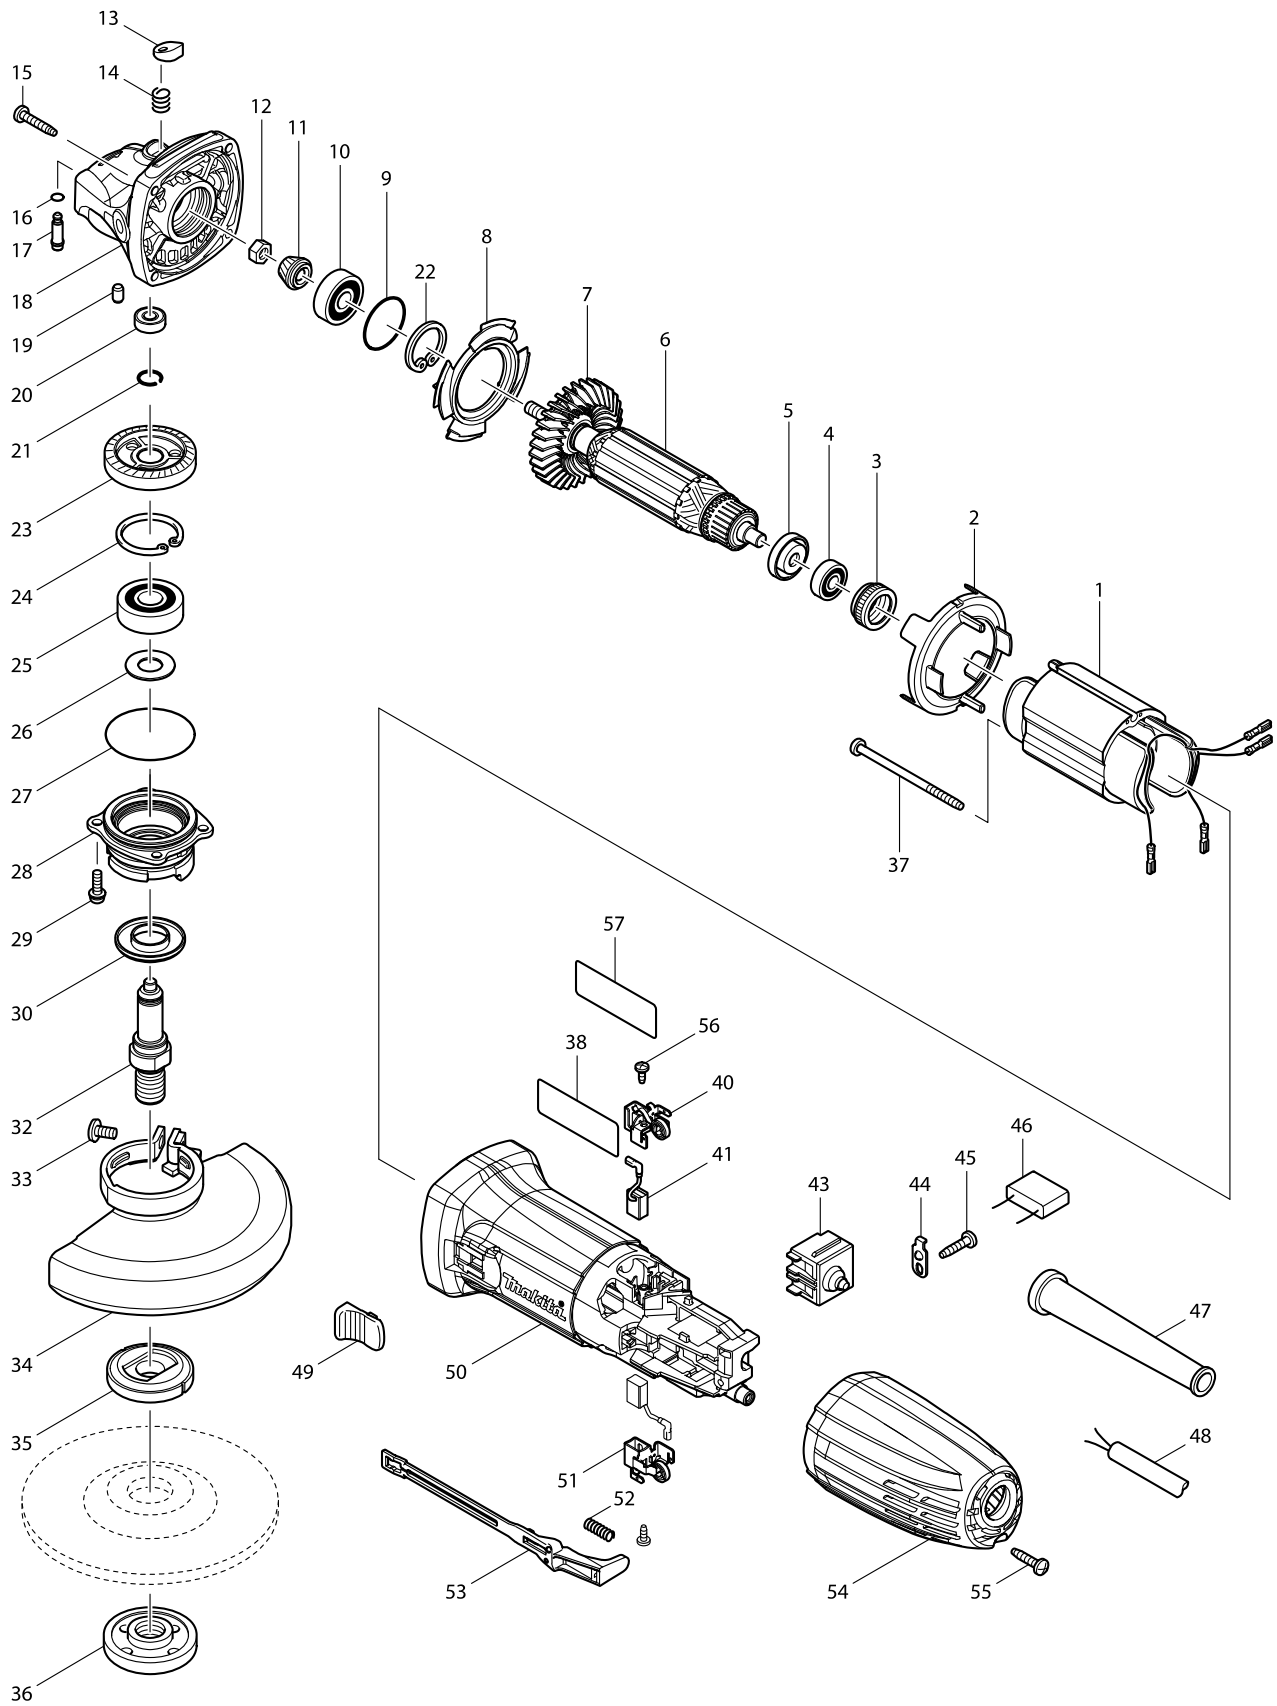

Modelo GA5030 AMOLADORA 125MM

Artículo	Código	Descripción	Interc	Cantida	N/O	Opción 1	Opción 2	Notas
001	623533-4	STATOR 220-240V GA4530		1	*			
001-1	635113-4	STATOR 220-240V GA4530	O	1				
002	450796-7	DEFLECTOR GA4530		1				
003	421868-5	ANILLO DE GOMA 19 PARA 9554NB		1				
004	210034-7	RODAMIENTO 607LLB PARA 9554NB		1				
005	681636-0	ARANDELA AISLANTE PARA 4304*		1				
006	517649-4	INDUCIDO 240V GA4530		1				
D10		INC. 4,5,7						
007	240107-2	VENTILADOR 56 GA4530		1	*			
007-1	240139-9	VENTILADOR 56 GA4530	O	1				
008	413126-3	PLACA GUIA GA4530		1				
009	213445-5	JUNTA TORICA 26 MT952		1				
010	211092-6	RODAMIENTO 629DDW		1				
011	227545-5	CORONA HELICOIDAL 10 GA4530		1				
012	252186-8	TUERCA HEXAGONAL M6 9554NB		1				
013	417771-6	BOTON BLOQUEO MT952		1				
014	234057-1	MUELLE 8 GA5021C/6021C		1				
015	266324-6	TORNILLO 4X22 MT601		4				
016	213960-9	JUNTA TORICA 5 PARA 9554NB		1	*			
016-1	213032-0	JUNTA TORICA 5 PARA 9554NB	<	1				
017	256510-7	BULON 4 GA4530		1				
018	318335-8	CARCASA ENGRANAJES GA4530		1				
019	263002-9	FIJADOR 4*		1				
020	210033-9	RODAMIENTO BOLAS 696ZZ		1				
021	233950-6	ANILLO MUELLE 11 GA4530		1				
022	962105-3	GRUPILLA R-26*		1				
023	227546-3	CORONA HELICOIDAL 37 GA4530		1				
024	962151-6	GRUPILLA R-32* BO6010		1				
025	211129-9	RODAMIENTO 6201DDW		1				
026	267113-2	ARAND.PLANA 12 8412DWA/HR4000C		1				
027	213561-3	JUNTA TORICA 42 GA4530		1				
028	318336-6	CAJA DE RODAMIENTO GA4530		1				
029	265099-4	TORNILLO M4X14 PARA 9554NB		4				
030	345464-4	ANILLO PARA 9554NB		1				
032	324954-0	EJE GA4530		1				
033	265180-1	TORNILLO M5X16 GA4530		1				
034	135240-2	PROTECTOR 12 CPL GA5030		1	*			
D10		INC. 33			*			
034-1	122887-1	PROTECTOR 125 CPL GA5030	<	1	*			
C10	213009-5	JUNTA TORICA 4 9561C		1	*			
D10		INC. 33			*			
034-2	123099-9	PROTECTOR 125 CPL GA5040C	<	1				
C10	213009-5	JUNTA TORICA 4 9561C		1				
D10		INC. 33						
035	224415-9	ARANDELA DE CENTRADOR 42		1				
036	224554-5	TUERCA DISCO 14-45 /9541 ***		1				
037	266325-4	TORNILLO 4X70 9554NB		2				
038	866062-6	GA5030 NAME PLATE		1				