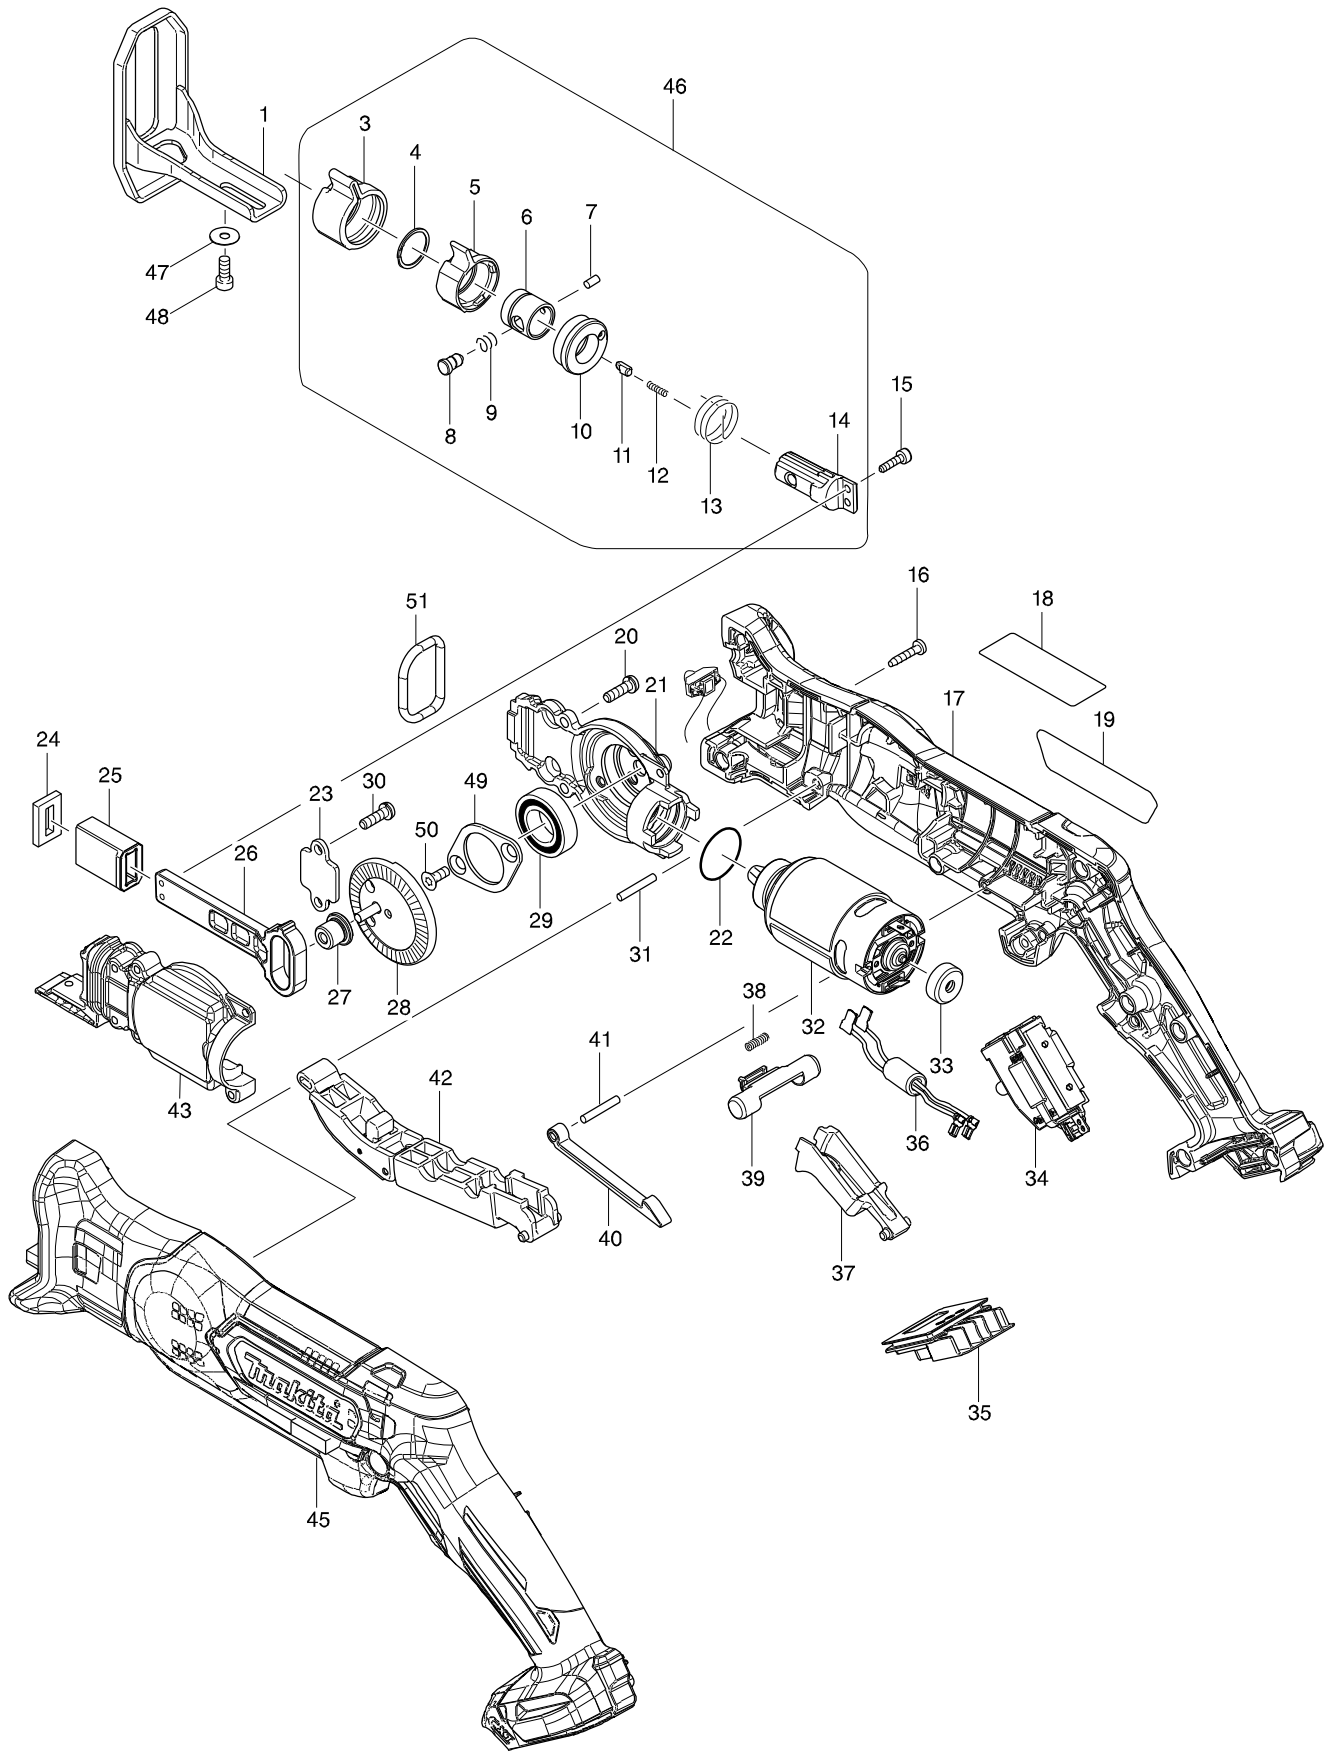

# Modelo JR103D CORDLESS RECIPRO SAW

Artículo	Código	Descripción	Interc	Cantidad	N/O	Ventas	Compra	Notas
001	165740-8	SHOE		1				
003	424466-4	PROTECTOR		1				
004	257981-1	RETAINING RING (EXT)16		1				
005	310496-0	DRIVING SLEEVE		1				
006	331963-2	GUIDE SLEEVE		1				
007	268094-3	PIN 3		1				
008	256492-3	SHOULDER PIN 5		1				
009	233345-3	COMPRESSION SPRING 6		1				
010	453071-0	CONNECTING SLEEVE		1				
011	310495-2	PUSH PIN		1				
012	233025-1	COMPRESSION SPRING 2		1				
013	233594-2	TORSION SPRING 17		1				
014	326113-2	BLADE GUIDE		1				
015	265910-0	HEX. SOCKET HEAD BOLT M3X12		2				
016	266429-2	TAPPING SCREW 3X16		10				
017	183C31-3	HOUSING SET		1				
C10	263002-9	RUBBER PIN 4		3				
D10		INC. 45						
019	851H90-2	JR103D NAME PLATE		1				
020	266747-8	PAN HEAD SCREW M4X14 WITH WM		3				
021	319060-4	GEAR HOUSING		1				
022	213961-7	O RING 22		1				
023	346525-3	PLATE		1				
024	443185-3	FELT SEAL		1				
025	313220-0	SLIDER GUIDE		1				
026	313271-3	SLIDER		1				
027	313270-5	COLLARED SLEEVE 4		1				
028	142284-5	GEAR COMPLETE		1				
029	211242-3	BALL BEARING 6902ZZ		1				
030	266747-8	PAN HEAD SCREW M4X14 WITH WM		2				
031	256158-5	PIN 3		1				
032	629165-5	DC MOTOR		1				
033	424467-2	CAP		1				
034	632F46-0	SWITCH UNIT		1				
C10	620447-8	LED CIRCUIT		1				
035	644813-5	TERMINAL		1				
036	632F66-4	LINE FILTER UNIT		1				
037	453072-8	SWITCH LEVER R		1				
038	233438-6	COMPRESSION SPRING 4		1				
039	454661-2	LOCK OFF LEVER R		1				
040	313219-5	LINK		1				
041	256158-5	PIN 3		1				
042	141128-6	SWITCH LEVER F COMPLETE		1				
043	319061-2	GEAR HOUSING COVER		1				
045	183C31-3	HOUSING SET		1				
C10	263002-9	RUBBER PIN 4		3				
D10		INC. 17						
046	126201-3	BLADE CLAMP ASSEMBLY		1				