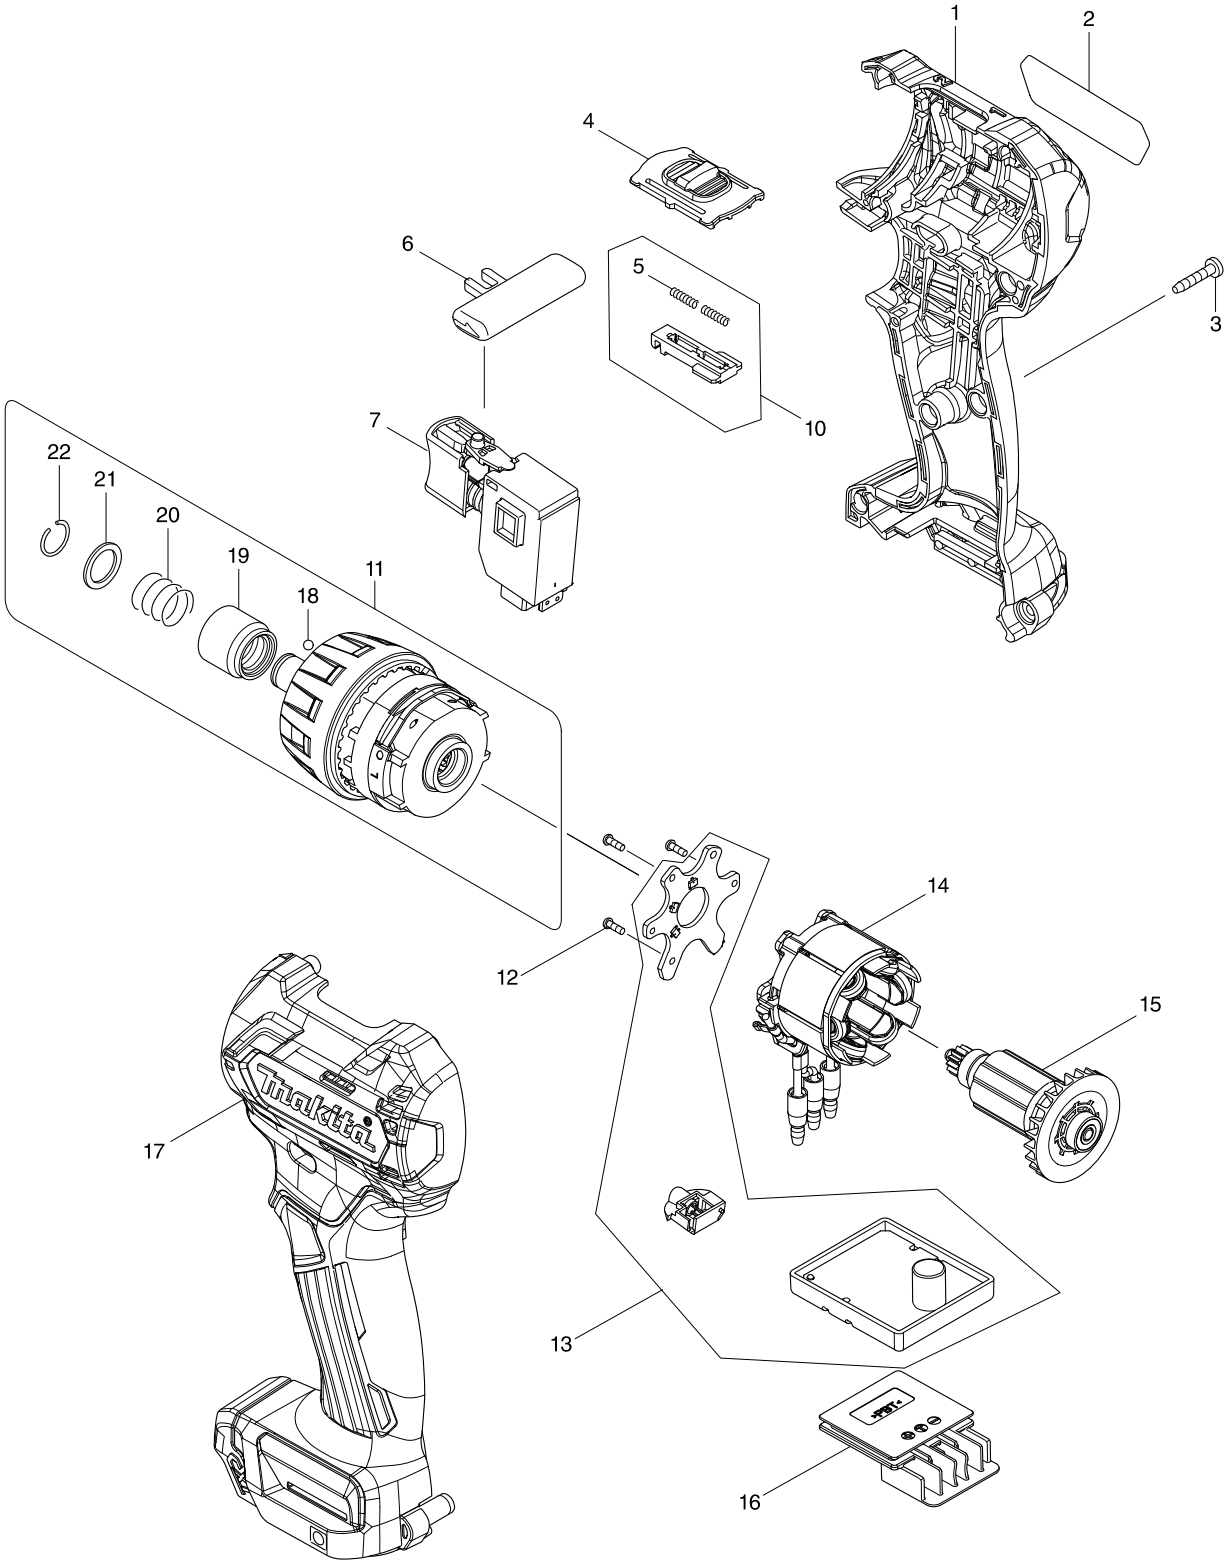

Modelo DF032D CORDLESS DRIVER DRILL

Artículo	Código	Descripción	Interc	Cantida	N/O	Opción 1	Opción 2	Notas
001	183C34-7	HOUSING SET		1				
D10		INC. 17						
002	851U10-4	DF032D NAME PLATE		1				
003	266429-2	TORNILLO M3X16 TD0101F		8				
004	456532-9	SPEED CHANGE LEVER		1				
005	233025-1	MUELLE 2		2				
006	419041-9	PALANCA CAMBIO REVER.BTD130F		1				
007A	650689-0	INTERRUPTOR BHP459		1				
007B	650689-0	INTERRUPTOR BHP459		1				
007C	650689-0	INTERRUPTOR BHP459		1				
007D	650689-0	INTERRUPTOR BHP459		1				
007-1E	650689-0	INTERRUPTOR BHP459		1				
C10	620553-9	LED CIRCUIT		1				
010	123587-6	CHANGE LEVER ASS'Y		1				
D10		INC. 5						
011	123550-9	GEAR ASSEMBLY		1	*			
D10		INC. 18-22			*			
011-1	123869-6	GEAR ASSEMBLY	O	1				
D10		INC. 18-22						
012	266490-9	TAPPING SCREW PT 2X6		3				
013	620487-6	CONTROLLER		1	*			
013-1	620487-6	CONTROLLER	O	1				
C10	620553-9	LED CIRCUIT		1				
014	629178-6	STATOR		1				
015	619393-0	ROTOR		1	*			
015-1	619410-6	ROTOR	O	1				
016	644813-5	TERMINAL		1				
017	183C34-7	HOUSING SET		1				
D10		INC. 1						
018	216019-1	BOLA DE ACERO PARA 6796FD		2				
019	326677-6	BIT SLEEVE		1				
020	233005-7	MUELLE COMPRESION 13 6903VDW		1				
021	347004-4	BIT WASHER		1				
022	231965-7	ANILLO DE CIERRE PARA 6796FD		1				
A01	251314-2	TORNILLO M4X12*		1				
A02	346909-5	HOOK		1				
A03	784244-7	+ BIT 2-50		1				
A04B	456128-6	BATTERY COVER		1				
A04C	456128-6	BATTERY COVER		1				
A04D	821549-5	MALETIN MAKPAC TIPO 1		1				
C10	453974-8	LATCH		4				
A04E	456128-6	BATTERY COVER		1				
A05B	***DC10SA	DC10SA BATTERY CHARGER		1	*			
D10		COMPO-PARTS			*			
A05C	***DC10SA	DC10SA BATTERY CHARGER		1	*			
D10		COMPO-PARTS			*			
A05D	838312-9	INNER TRAY		1				
A05E	***DC10SA	DC10SA BATTERY CHARGER		1	*			